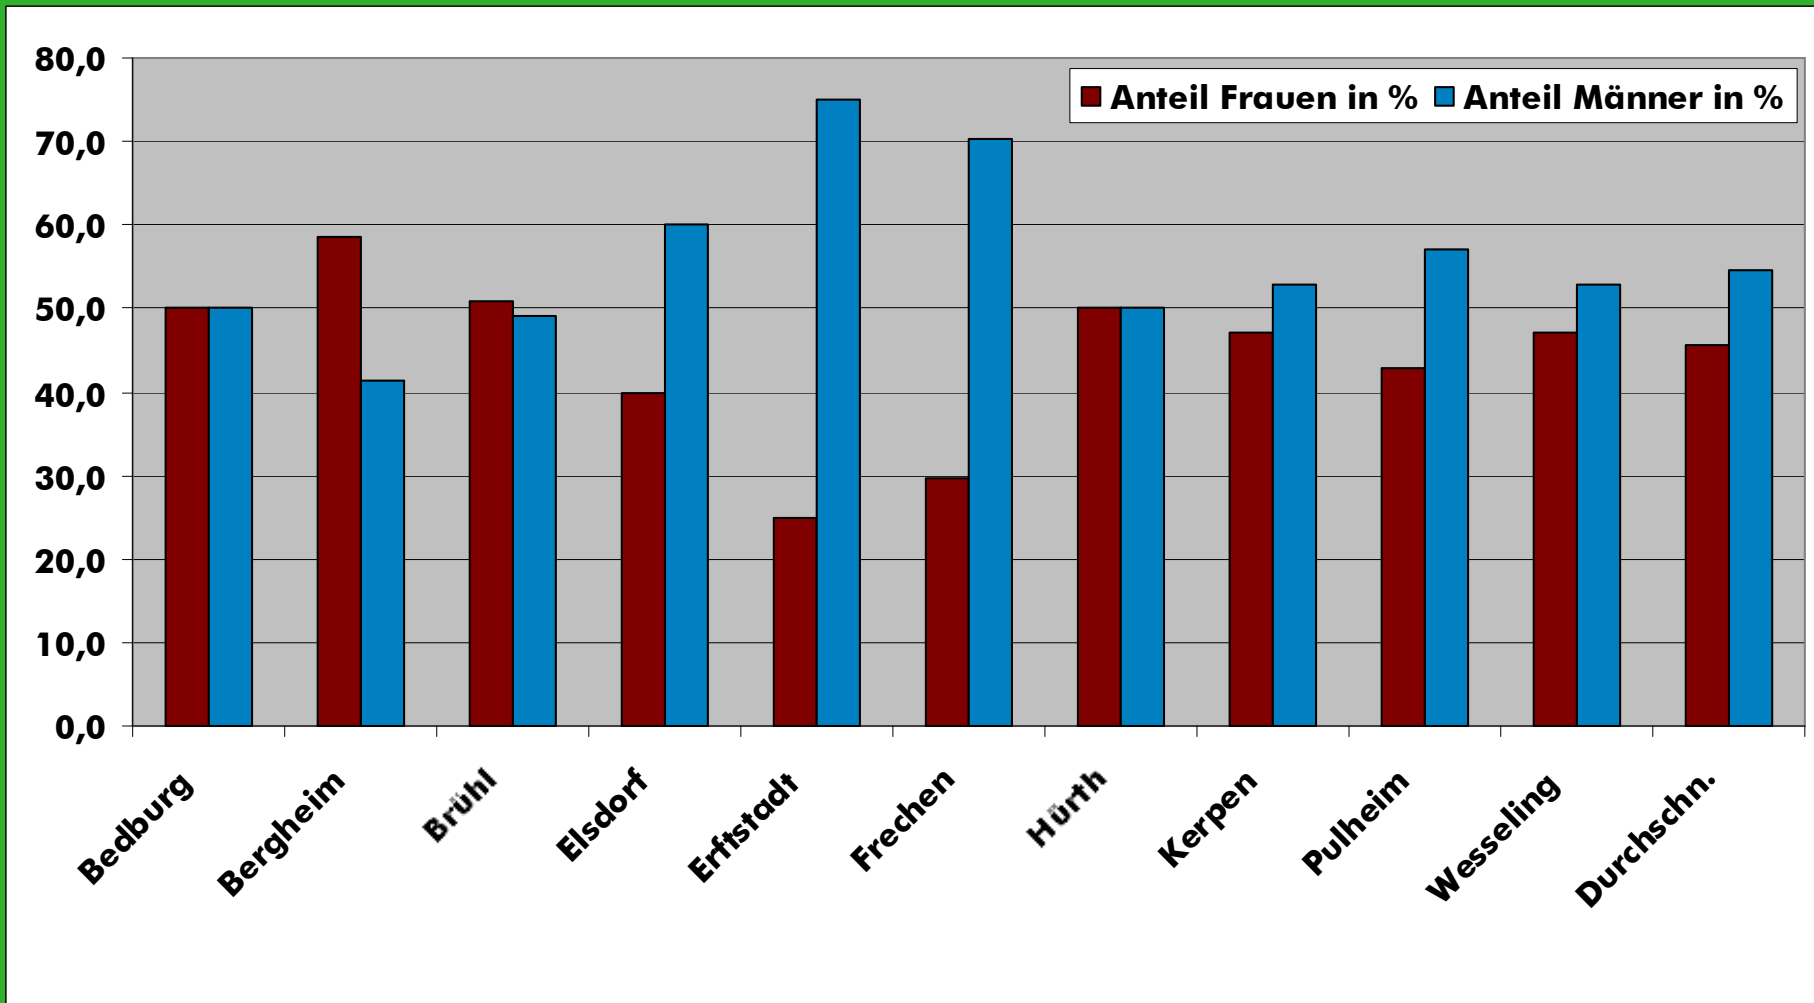

Bündnis 90 / Grüne Rhein-Erft

Zahl der Mitglieder in den Stadtverbänden

Bündnis 90 / Grüne Rhein-Erft

Zugänge und Abgänge der Mitglieder in
den Stadtverbänden für 2009

Bündnis 90 / Grüne Rhein-Erft

Zahl der Mitglieder Geschlechterverhältnis

Bündnis 90 / Grüne Rhein-Erft

Mitglieder Altersstruktur in der Stadtverbänden

Bündnis 90 / Grüne Rhein-Erft

Mitgliederentwicklung Kreisverband 1995-2009

Bündnis 90 / Grüne Rhein-Erft

Mitglieder je 10.000 Wahlberechtigte

Bündnis 90 / Grüne Rhein-Erft

Mitglieder Altersdurchschnitt 1999 / 2008