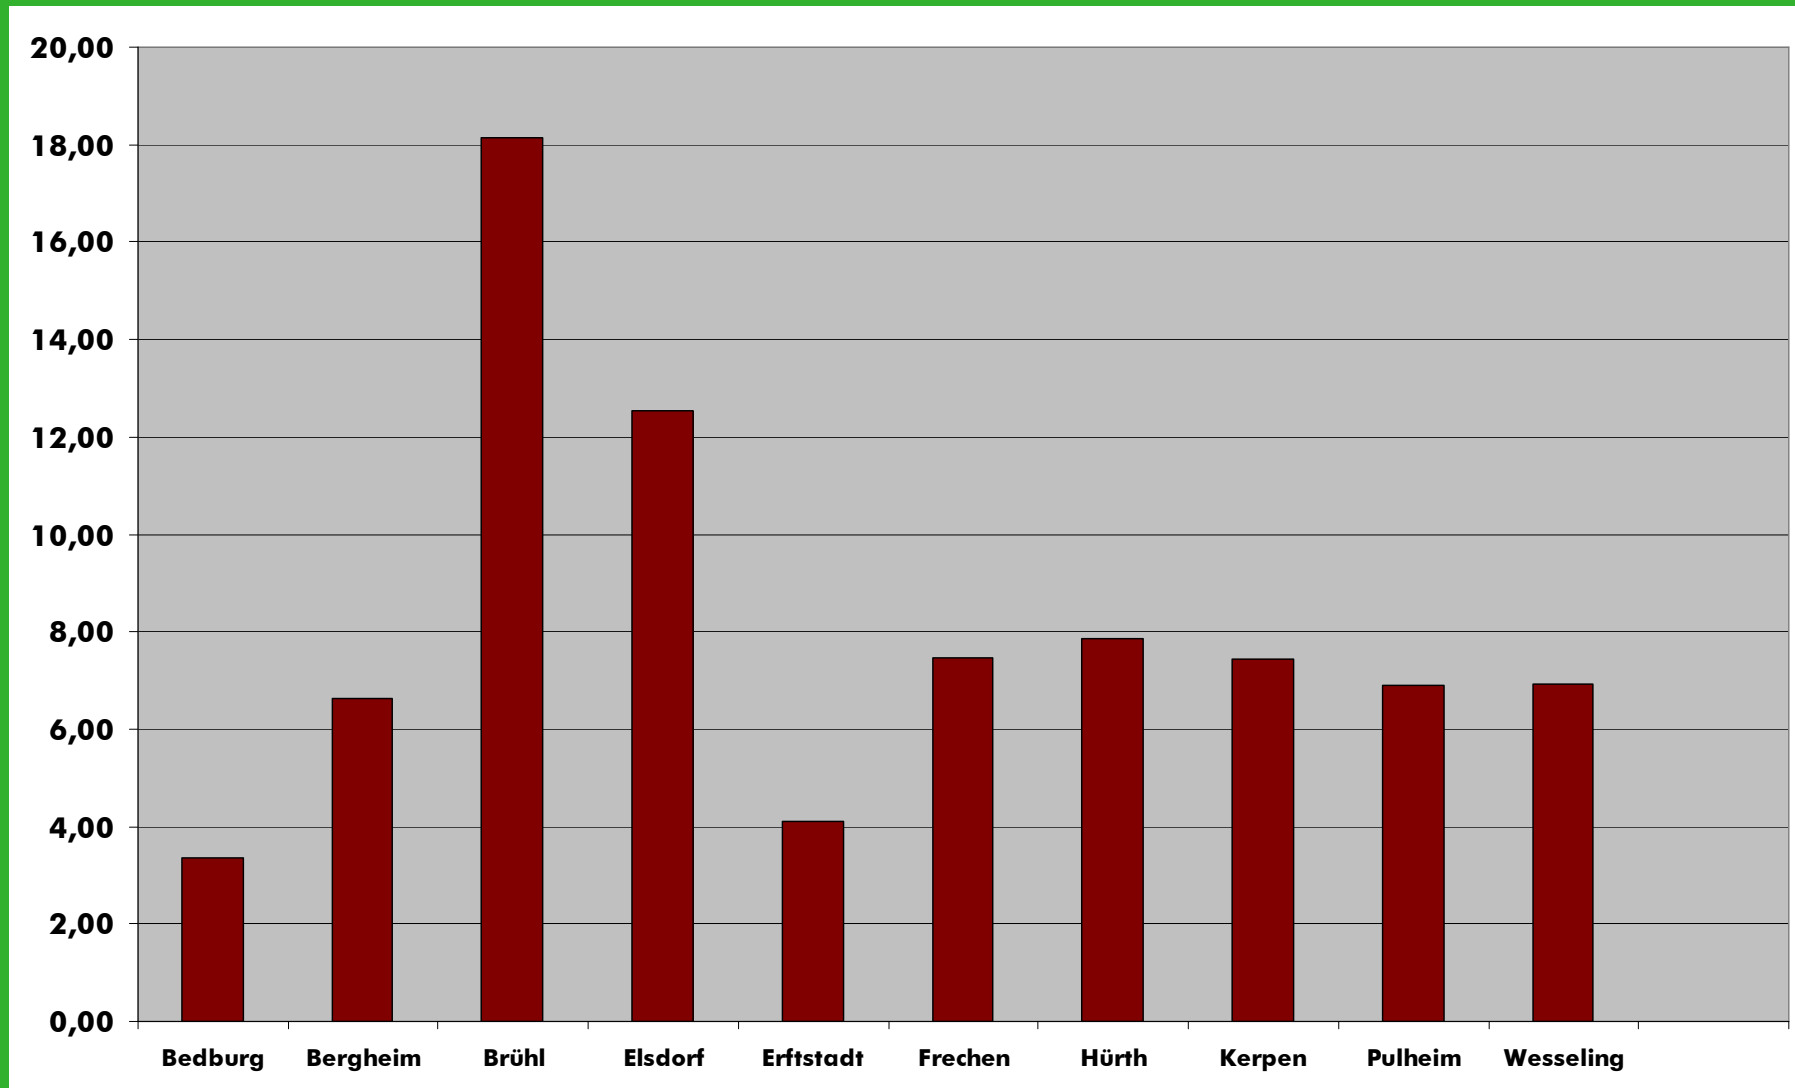

Bündnis 90 / Grüne Rhein-Erft

Zahl der Mitglieder in den Stadtverbänden

Bündnis 90 / Grüne Rhein-Erft

Zugänge und Abgänge der Mitglieder in
den Stadtverbänden für 2009

Bündnis 90 / Grüne Rhein-Erft

Zahl der Mitglieder Geschlechterverhältnis

Bündnis 90 / Grüne Rhein-Erft

Mitglieder Altersstruktur in der Stadtverbänden

Bündnis 90 / Grüne Rhein-Erft

Mitgliederentwicklung Kreisverband 1995-2009

Bündnis 90 / Grüne Rhein-Erft

Mitglieder je 10.000 Wahlberechtigte

Bündnis 90 / Grüne Rhein-Erft

Mitglieder Altersdurchschnitt 1999 / 2008