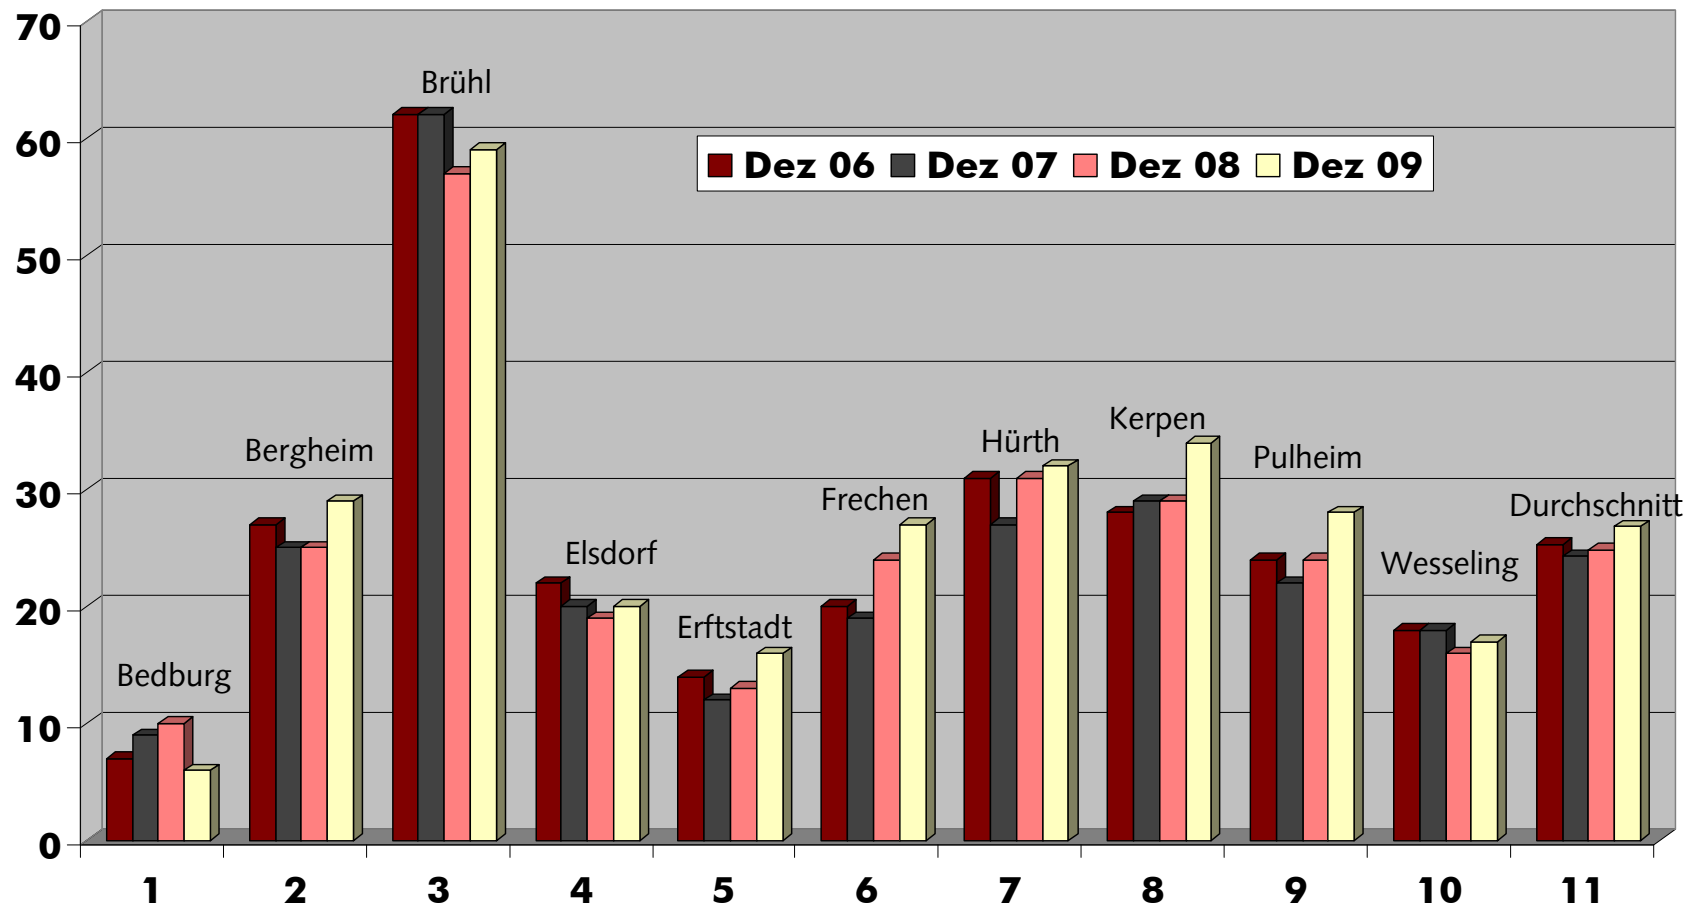

Bündnis 90 / Grüne Rhein-Erft

Zahl der Mitglieder in den Stadtverbänden

Bündnis 90 / Grüne Rhein-Erft

Zugänge und Abgänge der Mitglieder in
den Stadtverbänden für 2009

Bündnis 90 / Grüne Rhein-Erft

Zahl der Mitglieder Geschlechterverhältnis

Bündnis 90 / Grüne Rhein-Erft

Mitglieder Altersstruktur in der Stadtverbänden

Bündnis 90 / Grüne Rhein-Erft

Mitgliederentwicklung Kreisverband 1995-2009

Bündnis 90 / Grüne Rhein-Erft

Mitglieder je 10.000 Wahlberechtigte

Bündnis 90 / Grüne Rhein-Erft

Mitglieder Altersdurchschnitt 1999 / 2008