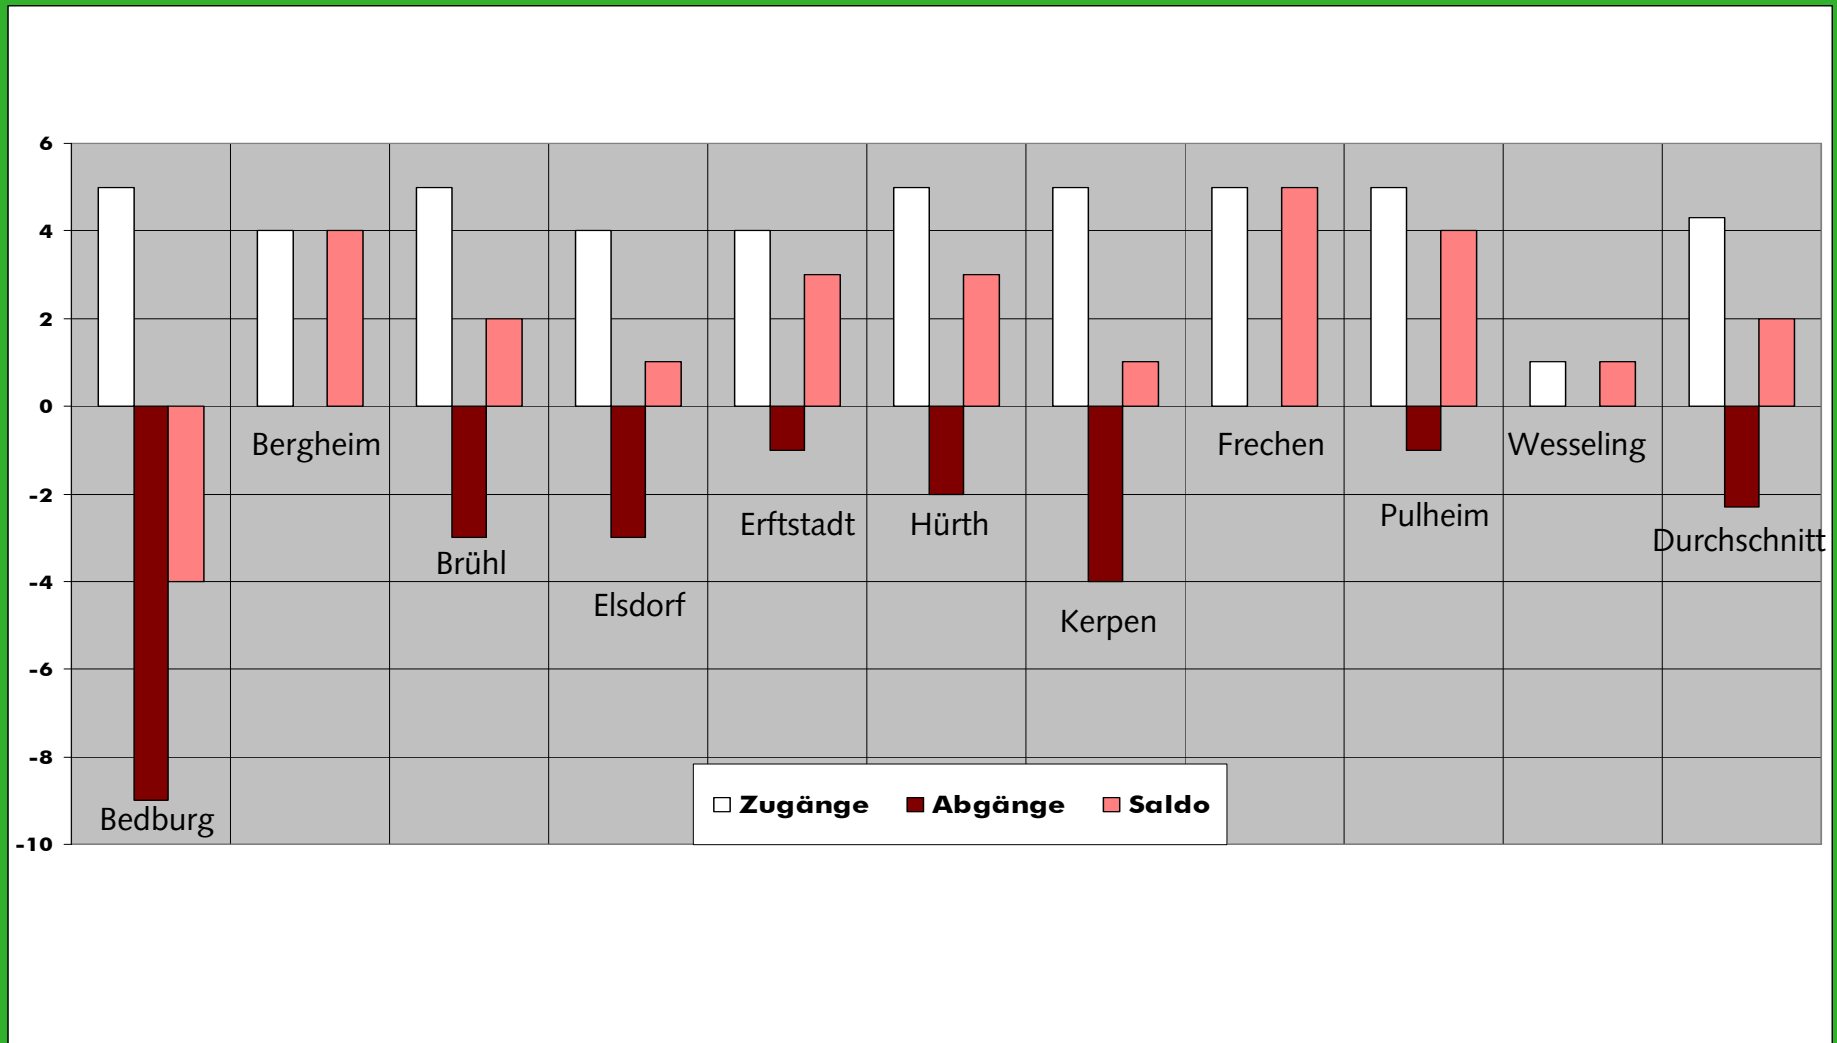

Bündnis 90 / Grüne Rhein-Erft

Zahl der Mitglieder in den Stadtverbänden

Bündnis 90 / Grüne Rhein-Erft

Zugänge und Abgänge der Mitglieder in
den Stadtverbänden für 2009

Bündnis 90 / Grüne Rhein-Erft

Zahl der Mitglieder Geschlechterverhältnis

Bündnis 90 / Grüne Rhein-Erft

Mitglieder Altersstruktur in der Stadtverbänden

Bündnis 90 / Grüne Rhein-Erft

Mitgliederentwicklung Kreisverband 1995-2009

Bündnis 90 / Grüne Rhein-Erft

Mitglieder je 10.000 Wahlberechtigte

Bündnis 90 / Grüne Rhein-Erft

Mitglieder Altersdurchschnitt 1999 / 2008