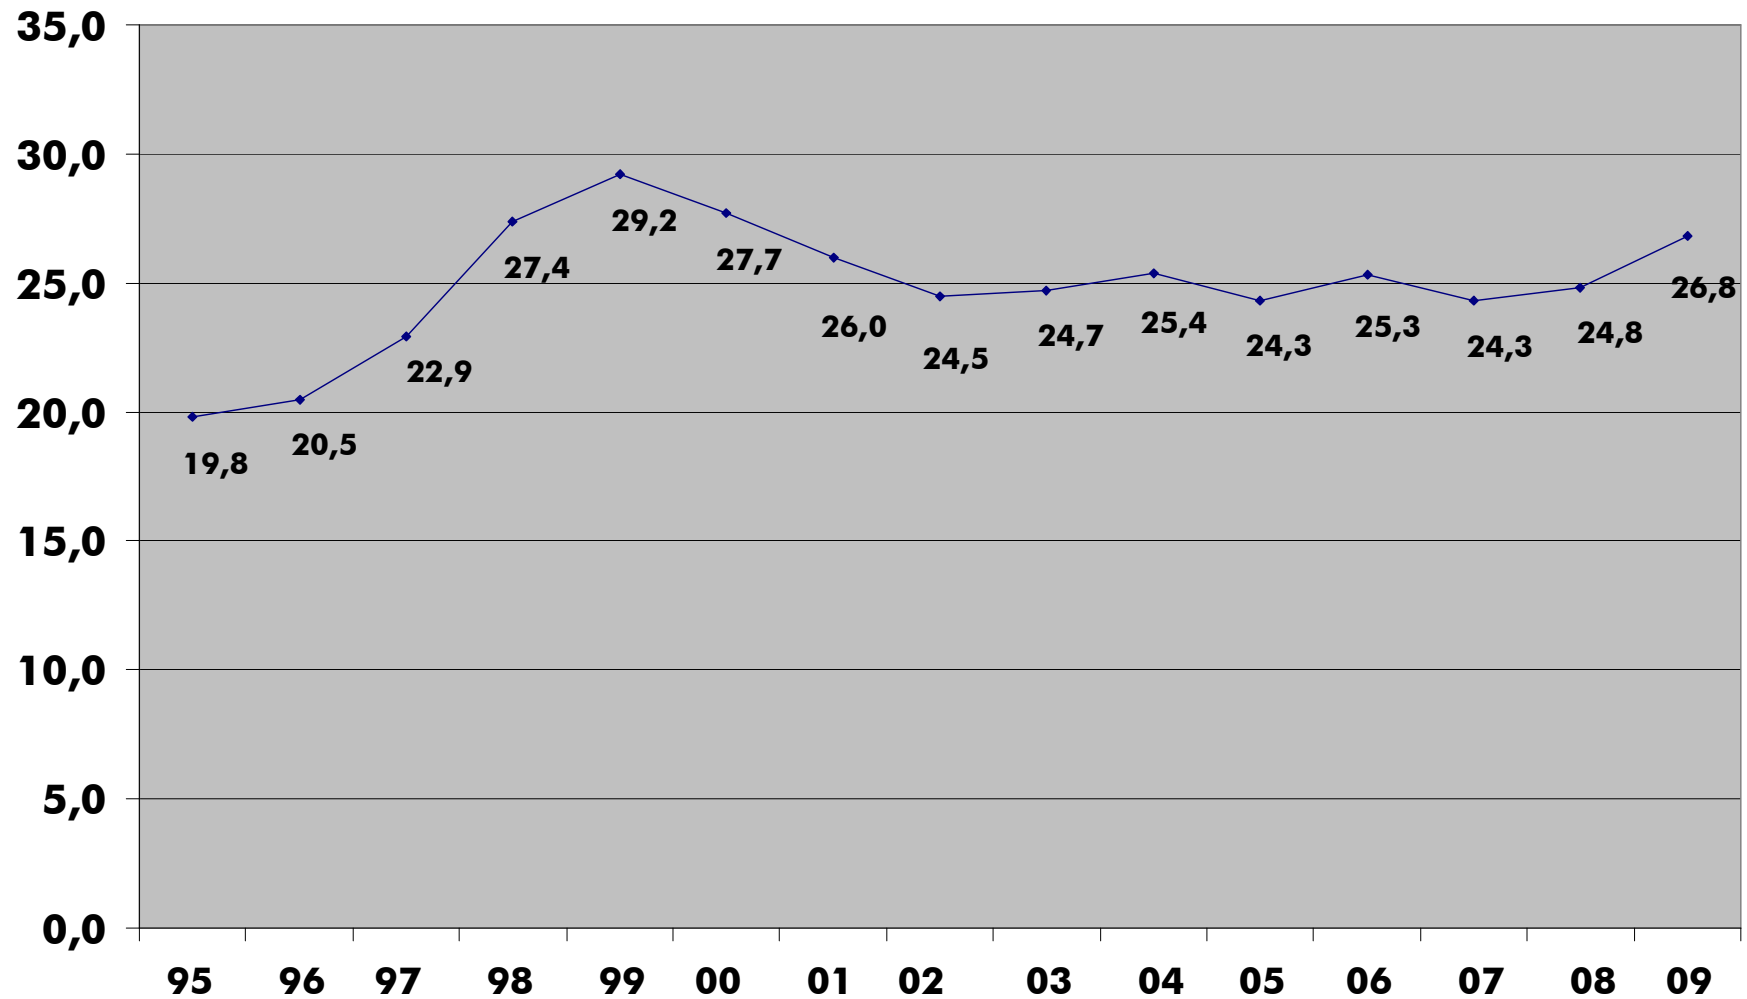

Bündnis 90 / Grüne Rhein-Erft

Zahl der Mitglieder in den Stadtverbänden

Bündnis 90 / Grüne Rhein-Erft

Zugänge und Abgänge der Mitglieder in
den Stadtverbänden für 2009

Bündnis 90 / Grüne Rhein-Erft

Zahl der Mitglieder Geschlechterverhältnis

Bündnis 90 / Grüne Rhein-Erft

Mitglieder Altersstruktur in der Stadtverbänden

Bündnis 90 / Grüne Rhein-Erft

Mitgliederentwicklung Kreisverband 1995-2009

Bündnis 90 / Grüne Rhein-Erft

Mitglieder je 10.000 Wahlberechtigte

Bündnis 90 / Grüne Rhein-Erft

Mitglieder Altersdurchschnitt 1999 / 2008