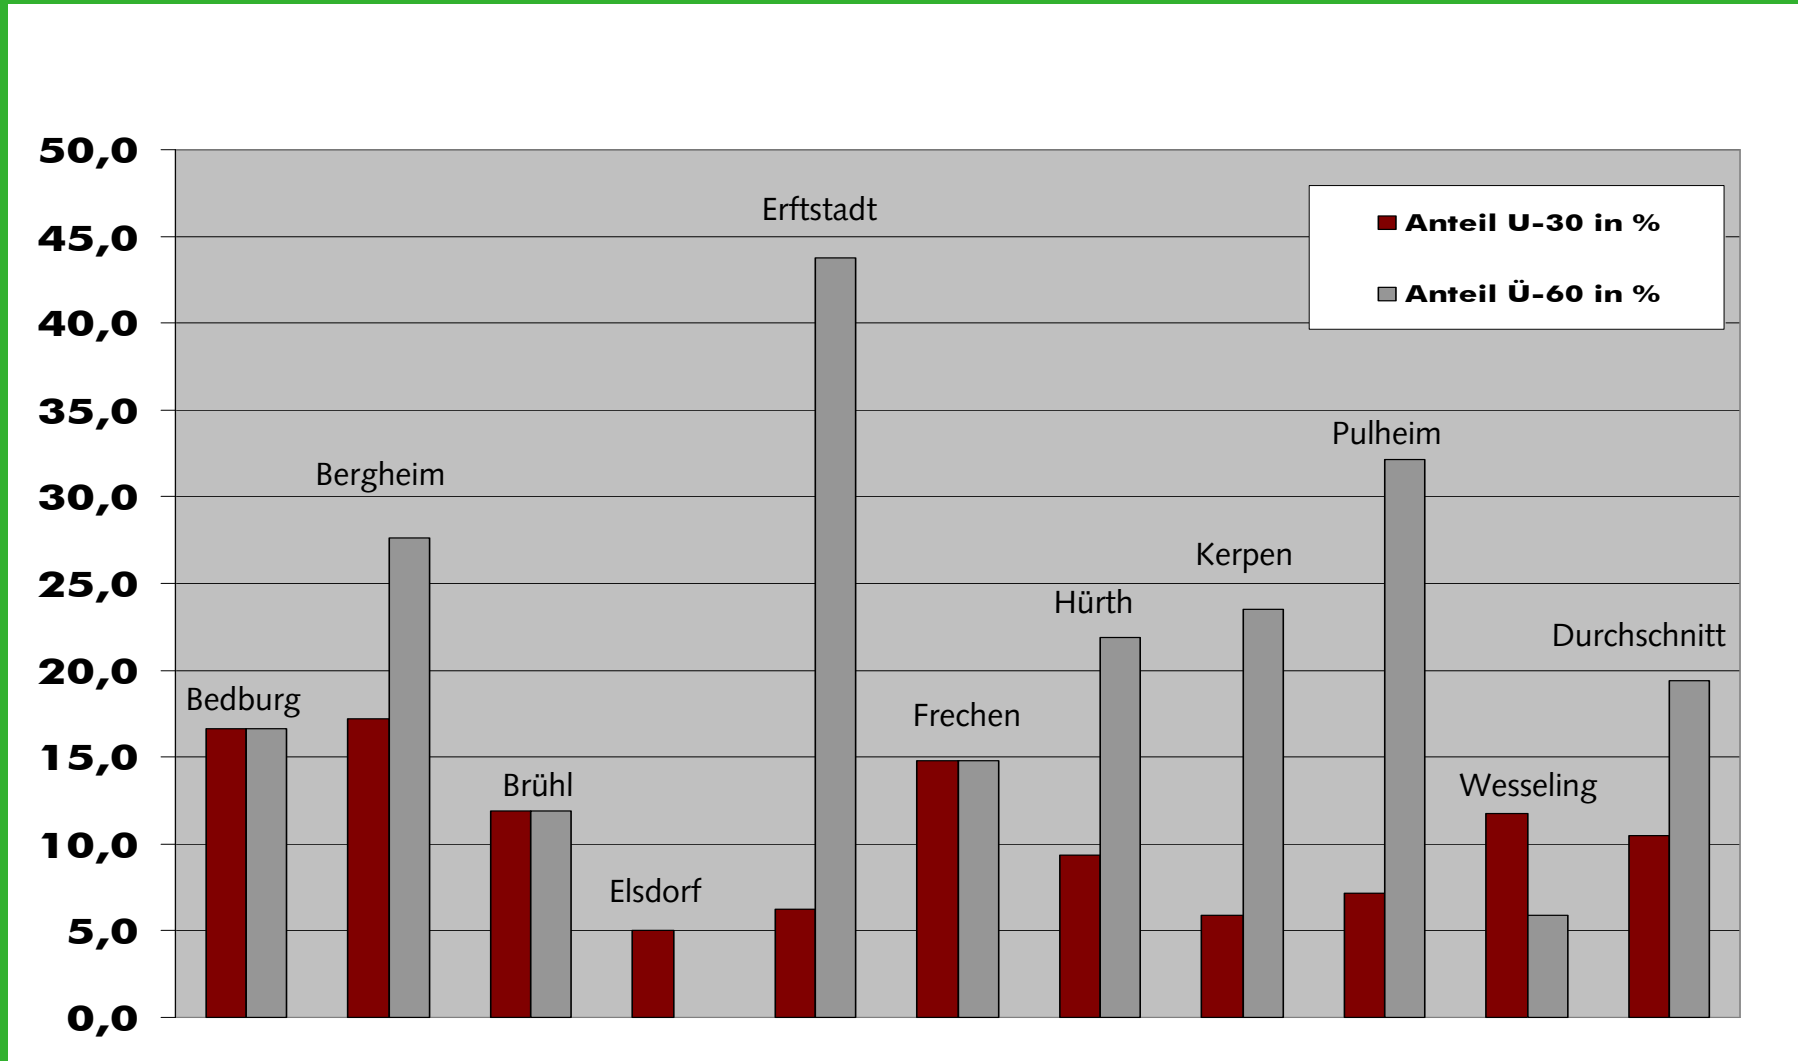

Bündnis 90 / Grüne Rhein-Erft

Zahl der Mitglieder in den Stadtverbänden

Bündnis 90 / Grüne Rhein-Erft

Zugänge und Abgänge der Mitglieder in
den Stadtverbänden für 2009

Bündnis 90 / Grüne Rhein-Erft

Zahl der Mitglieder Geschlechterverhältnis

Bündnis 90 / Grüne Rhein-Erft

Mitglieder Altersstruktur in der Stadtverbänden

Bündnis 90 / Grüne Rhein-Erft

Mitgliederentwicklung Kreisverband 1995-2009

Bündnis 90 / Grüne Rhein-Erft

Mitglieder je 10.000 Wahlberechtigte

Bündnis 90 / Grüne Rhein-Erft

Mitglieder Altersdurchschnitt 1999 / 2008